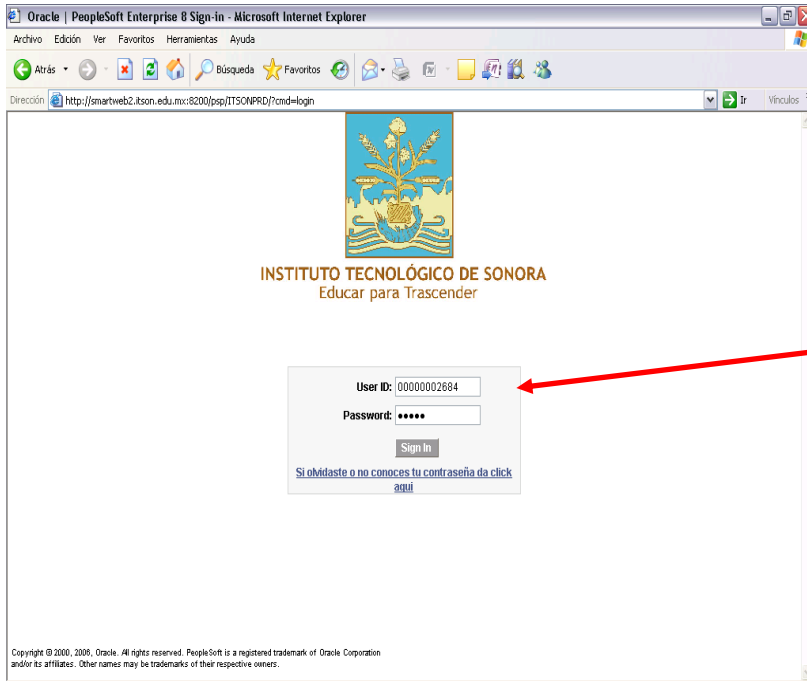

Guía para la consulta del horario de clases

Ingresamos con nuestros datos ID de Usuario y Contraseña en la página www.itson.mx/cia

Proporcionamos ID de Usuario y Contraseña

Dentro del Sistema CIA, **1.** Damos clic en **“Autoservicio”** en el menú que se encuentra a la izquierda de la pantalla. **2.** Una vez dentro de Autoservicio, damos clic en el menú **“Centro de Alumnado”**

1

2

Guía para la consulta del horario de clases

En Centro de alumnado en la parte central de la pantalla aparece el horario con las clases a las que nos inscribimos para el periodo actual, también en la parte izquierda del horario aparece en el menú **1. "Inscripciones"** la primera opción **2. "Mi horario Clases"**

The screenshot shows the 'Centro de Alumnado' web application interface. On the left, a 'Menú' sidebar contains a search bar and a list of navigation options. A red circle labeled '2' highlights the 'Mi horario Clases' link under the 'Inscripciones' section. The main content area displays the 'Verano 2008 Horario' table, with a red circle labeled '1' highlighting the first row. The table lists the following classes: