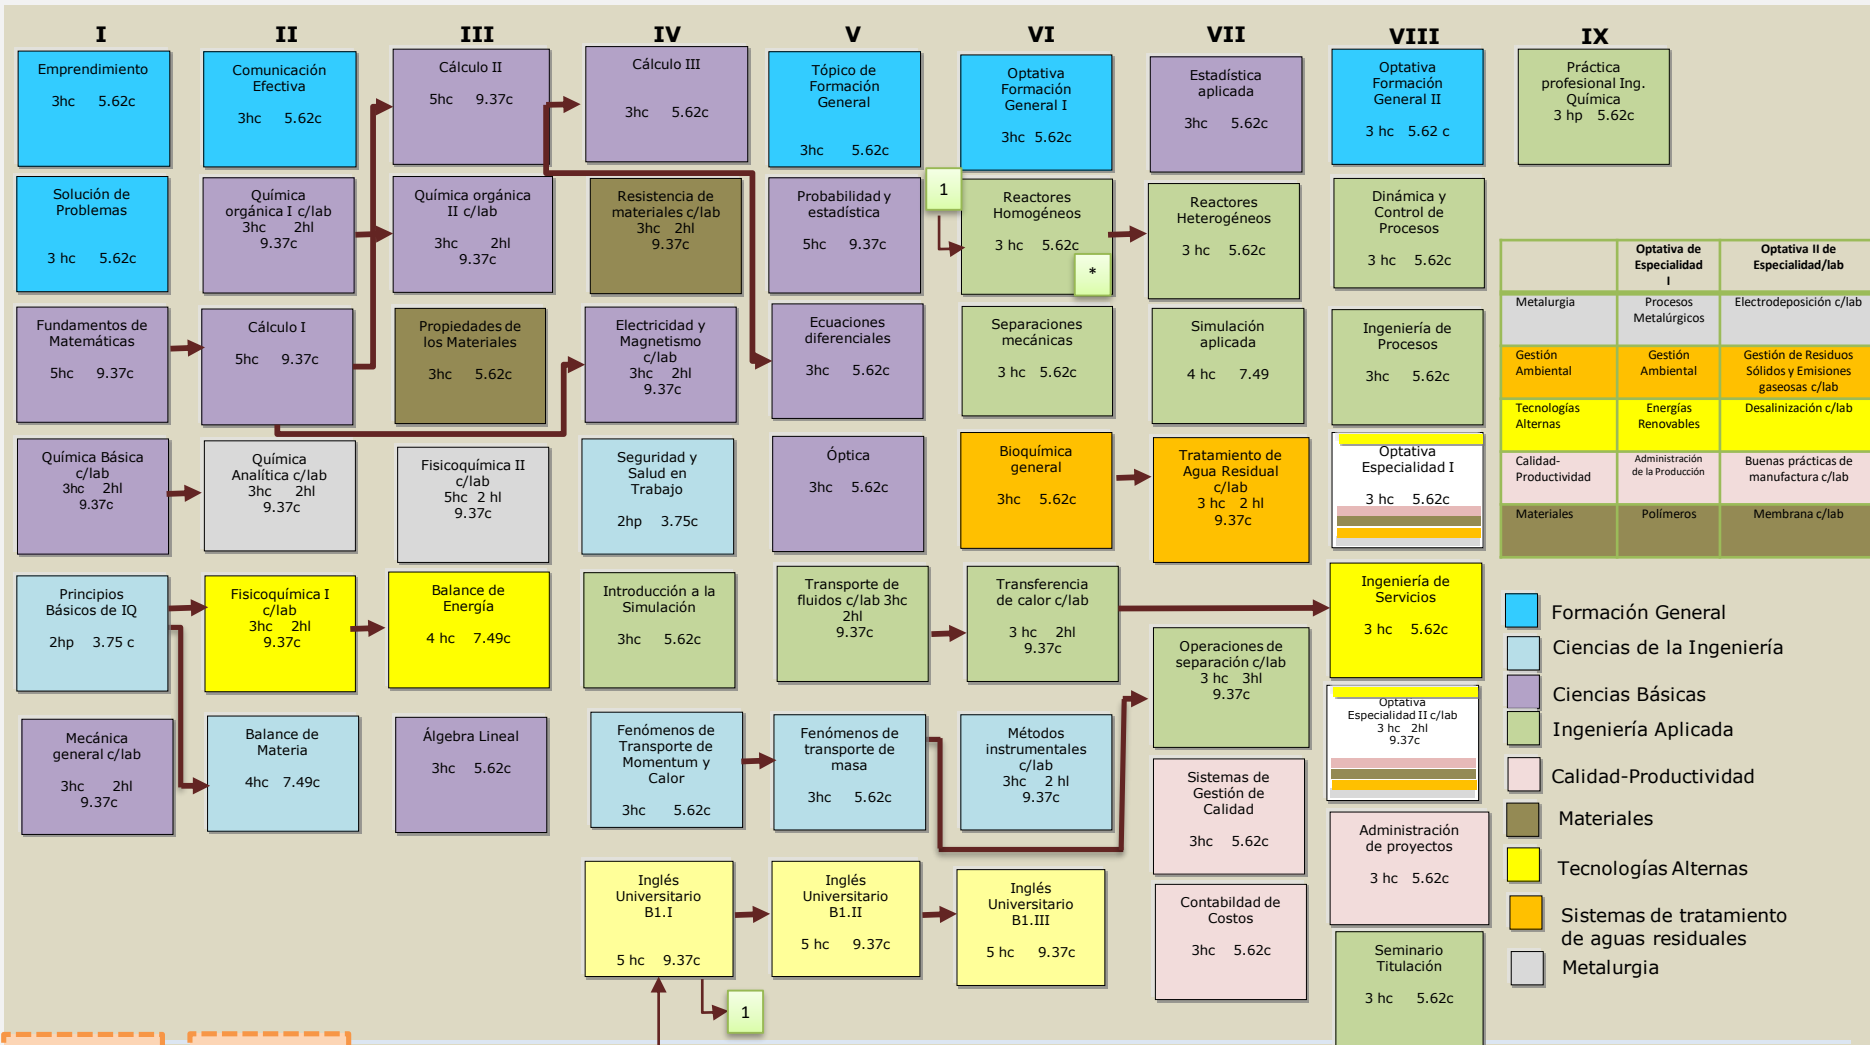

ITSON
Educar para
Transformar

Ingeniería Química

Mapa curricular Plan 2016

*Curso ofertado en inglés

Requisitos de titulación adicionales: Servicio Social 500h, Cumplir programa de desarrollo intercultural y programa de vida saludable y 300 h de práctica profesional